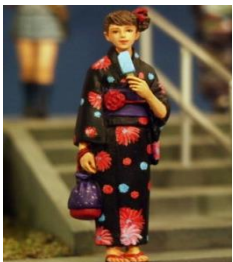

SK20 夏祭り
Yukata Girl