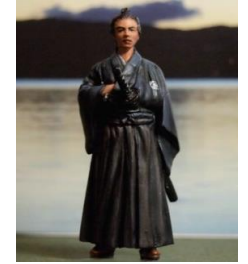

■ 1/24 Figures 1/24スケール リアルフィギュア ホワイトメタル製キット Unpainted, White Metal Kit

AM01 コンパニオン
Motor Show
Companion

AM02 サキュバス
Succubus
88mm-132mm

AM03 ミリタリーガール
Military Girl

AM04 ミリタリーガール2
Military Girl ver.2

AM05 春海
Spring Girl

AM06 夏樹
Summer Girl

■ 54mm Figures ホワイトメタル製キットUnpainted

AM07 秋穂
Autumn Girl

AM08 冬華
Winter Girl

MC01 赤頭巾
Little Red Riding-Hood

MC02 不思議の国のアリス
Alice in Wonderland
Alice & Rabbit

HT03 坂本龍馬
The Samurai, Ryoma
Sakamoto