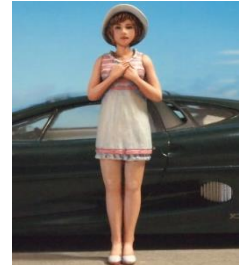

■ 1/24 Figures 1/24スケール リアルフィギュア ホワイトメタル製キット Unpainted, White Metal Kit

AM01 コンパニオン
Motor Show
Companion

AM02 サキュバス
Succubus
88mm-132mm

AM03 ミリタリーガール
Military Girl

AM04 ミリタリーガール2
Military Girl ver.2

AM05 春海
Spring Girl

AM06 夏樹
Summer Girl

■ 54mm Figures ホワイトメタル製キットUnpainted

AM07 秋穂
Autumn Girl

AM08 冬華
Winter Girl

MC01 赤頭巾
Little Red Riding-Hood

MC02 不思議の国のアリス
Alice in Wonderland
Alice & Rabbit

HT03 坂本龍馬
The Samurai, Ryoma
Sakamoto